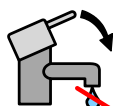

Tvätta händerna. Time Timer Wash visar hur länge.

5

Skölj händerna. Time Timer Wash visar hur länge.

6

Torka händerna med papper.

7

Stäng av kranen med pappret.