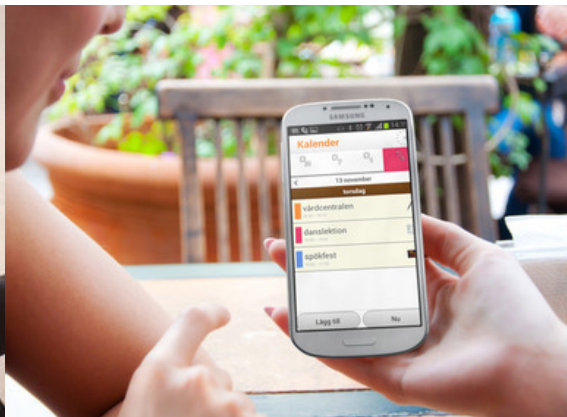

Premium Comai

Premium Comai är en kalender- och planeringsprogramvara för dig som har svårigheter med att komma i håg, planera dagens olika aktiviteter, behöver en översikt vad du gjorde igår och vad som ska göras imorgon. Premium Comai är enkel att använda med få inställningar.

Premium Comai innehåller modulerna:

- Bildserie
- Tidstöd
- Kontakter
- Kalender
- Handlingsplan
- Karta
- Ljudinspelning
- Prisräknare

Premium Comai är en programvara för Androidenheter.

Kompatibel med Android 2.3 eller senare.

OBS! Telefonen/surfplattan måste ha 3G dvs att den går att ringa på och har ett IMEI nr.

Art.nr 380000