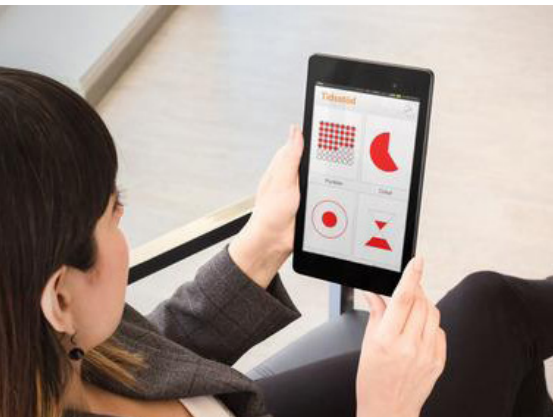

Premium Comai

Premium Comai är en kalender- och planeringsprogramvara för dig som har svårigheter med att komma i håg, planera dagens olika aktiviteter, behöver en översikt vad du gjorde igår och vad som ska göras imorgon. Premium Comai är enkel att använda med få inställningar.

Premium Comai innehåller modulerna:

- Bildserie
- Tidstöd
- Kontakter
- Kalender
- Handlingsplan
- Karta
- Ljudinspelning
- Prisräknare

Premium Comai är en programvara för Androidenheter.

Kompatibel med Android 2.3 eller senare.

OBS! Telefonen/surfplattan måste ha 3G dvs att den går att ringa på och har ett IMEI nr.

Art.nr 380000