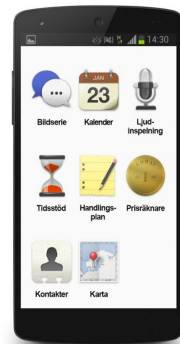

Premium Comai

Premium Comai är en kalender- och planeringsprogramvara för dig som har svårigheter med att komma i håg, planera dagens olika aktiviteter, behöver en översikt vad du gjorde igår och vad som ska göras imorgon. Premium Comai är enkel att använda med få inställningar.

Premium Comai innehåller modulerna:

- Bildserie
- Tidstöd
- Kontakter
- Kalender
- Handlingsplan
- Karta
- Ljudinspelning
- Prisräknare

Premium Comai är en programvara för Androidenheter.

Kompatibel med Android 2.3 eller senare.

OBS! Telefonen/surfplattan måste ha 3G dvs att den går att ringa på och har ett IMEI nr.

Art.nr 380000